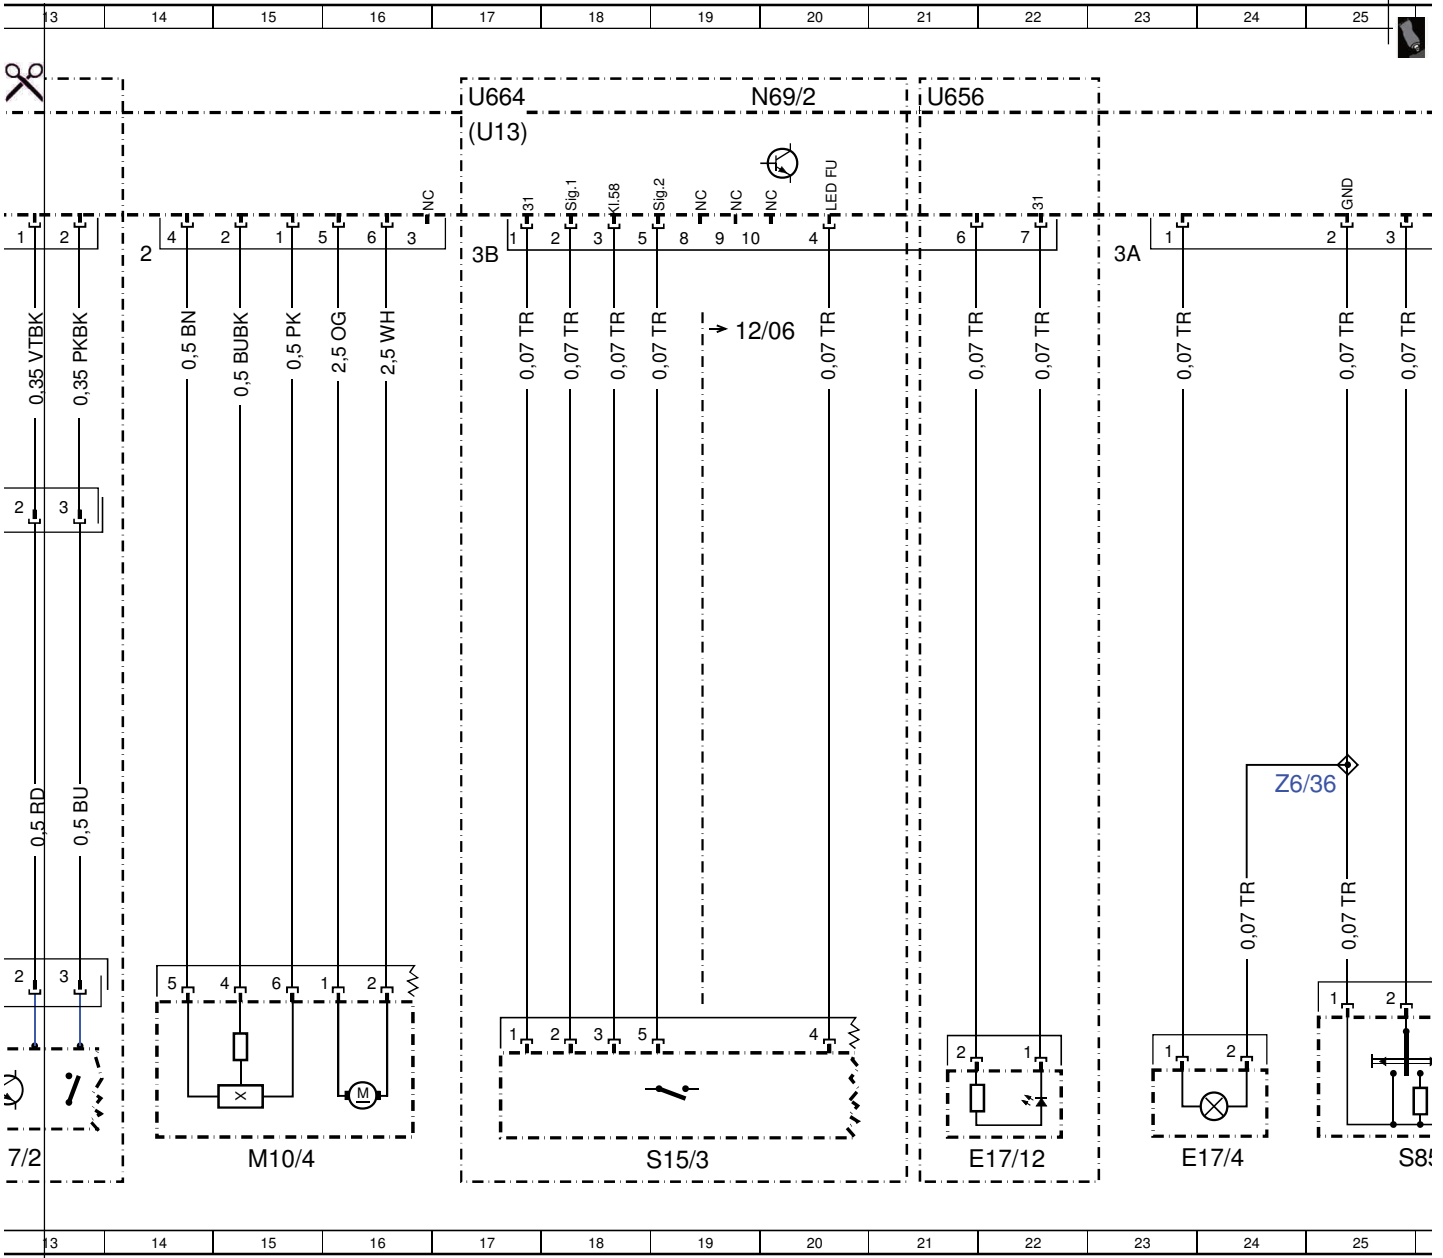

**Dokumentnummer:** pe72. 29-p-2102-97maa  
**Dokumenttitel:** Elektrischer Schaltplan Türsteuergerät (TSG) vorn rechts

<b>Kurzbezeichnung:</b>	<b>Bezeichnung:</b>	<b>Position:</b>
S20/1s15	Schalter Ausstellfenster öffnen	
S20/1s16	Schalter Ausstellfenster schließen	
S20/1s17	Schalter Ausstellfenster	
S20/1s2	Schalter Fensterheber vorn rechts	
S20/1s3	Schalter Fensterheber hinten links	
S20/1s4	Schalter Fensterheber hinten rechts	
S20/1s5	Schalter Kindersicherung Fondseitenscheiben	
S20/1s9	Schalter Außenspiegel Ein- und Ausklappung	
S21/2	Schalter Fensterheber, Beifahrer	28L
S85/6	Schalter ZV-Innenbetätigung rechts	25L
U12	Gültig für Linkslenker	28A
U13	Gültig für Rechtslenker	30A
U13	Gültig für Rechtslenker	54E
U13	Gültig für Rechtslenker	56E
U13	Gültig für Rechtslenker	
U144	Gültig für Spiegelausklappung	46E
U63	Gültig für Sitzverstellung ohne Memory	49E
U656	Gültig für Innenraumlichtpaket	21A
U664	Gültig für automatische Rückwandtür	17A
U71	Gültig für Sitzverstellung mit Memory	52E
U71	Gültig für Sitzverstellung mit Memory	
U76	Gültig für automatische Spiegelabblendung	54F
U82	Gültig für KEYLESS-GO	12A
U910	Gültig für Totwinkel-Assistent	56F
U951	Gültig für Umfeldleuchten	44E
W15/1	Masse Fußraum rechts	9L
X30/4	Steckverbindung Potentialverteiler (CAN) rechts	7L
X35/2	Türtrennstelle vorn rechts	8H
X35/2	Türtrennstelle vorn rechts	2E
X8/35	Steckverbindung Türgriff vorn rechts	12E
Z6/36	Endhülse Masse, Tür vorn rechts	25G
Z6/36	Endhülse Masse, Tür vorn rechts	9E
Z81/11	Endhülse Klemme 58d BF	27G