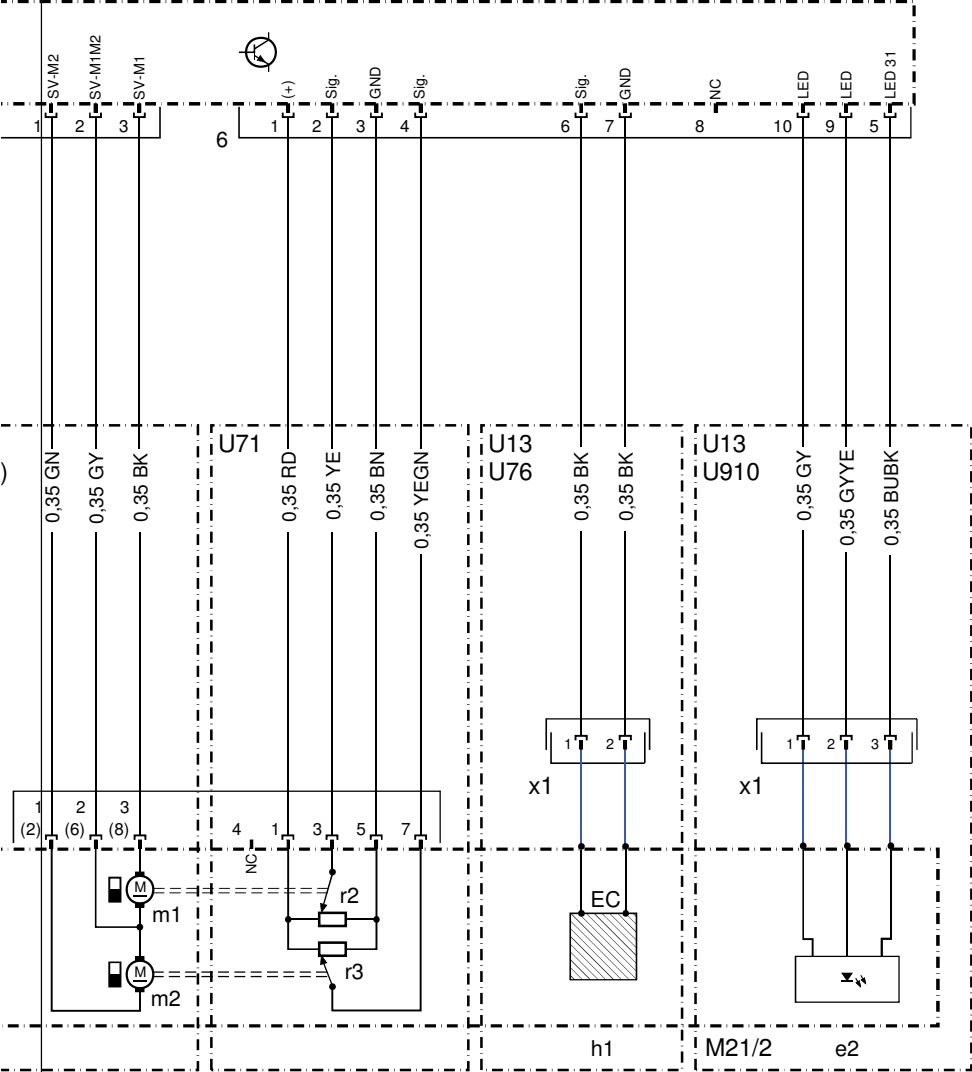

**Dokumentnummer:** pe72. 29-p-2102-97maa  
**Dokumenttitel:** Elektrischer Schaltplan Türsteuergerät (TSG) vorn rechts

<b>Kurzbezeichnung:</b>	<b>Bezeichnung:</b>	<b>Position:</b>
S20/1s15	Schalter Ausstellfenster öffnen	
S20/1s16	Schalter Ausstellfenster schließen	
S20/1s17	Schalter Ausstellfenster	
S20/1s2	Schalter Fensterheber vorn rechts	
S20/1s3	Schalter Fensterheber hinten links	
S20/1s4	Schalter Fensterheber hinten rechts	
S20/1s5	Schalter Kindersicherung Fondseitenscheiben	
S20/1s9	Schalter Außenspiegel Ein- und Ausklappung	
S21/2	Schalter Fensterheber, Beifahrer	28L
S85/6	Schalter ZV-Innenbetätigung rechts	25L
U12	Gültig für Linkslenker	28A
U13	Gültig für Rechtslenker	30A
U13	Gültig für Rechtslenker	54E
U13	Gültig für Rechtslenker	56E
U13	Gültig für Rechtslenker	
U144	Gültig für Spiegelausklappung	46E
U63	Gültig für Sitzverstellung ohne Memory	49E
U656	Gültig für Innenraumlichtpaket	21A
U664	Gültig für automatische Rückwandtür	17A
U71	Gültig für Sitzverstellung mit Memory	52E
U71	Gültig für Sitzverstellung mit Memory	
U76	Gültig für automatische Spiegelabblendung	54F
U82	Gültig für KEYLESS-GO	12A
U910	Gültig für Totwinkel-Assistent	56F
U951	Gültig für Umfeldleuchten	44E
W15/1	Masse Fußraum rechts	9L
X30/4	Steckverbindung Potentialverteiler (CAN) rechts	7L
X35/2	Türtrennstelle vorn rechts	8H
X35/2	Türtrennstelle vorn rechts	2E
X8/35	Steckverbindung Türgriff vorn rechts	12E
Z6/36	Endhülse Masse, Tür vorn rechts	25G
Z6/36	Endhülse Masse, Tür vorn rechts	9E
Z81/11	Endhülse Klemme 58d BF	27G

Hier schneiden

Hier Seite 3 ankleben

Hier schneiden

Hier Seite 4 ankleben

Hier schneiden

Hier Seite 5 ankleben

N69/2

Hier schneiden

Hier Seite 6 ankleben

Hier schneiden