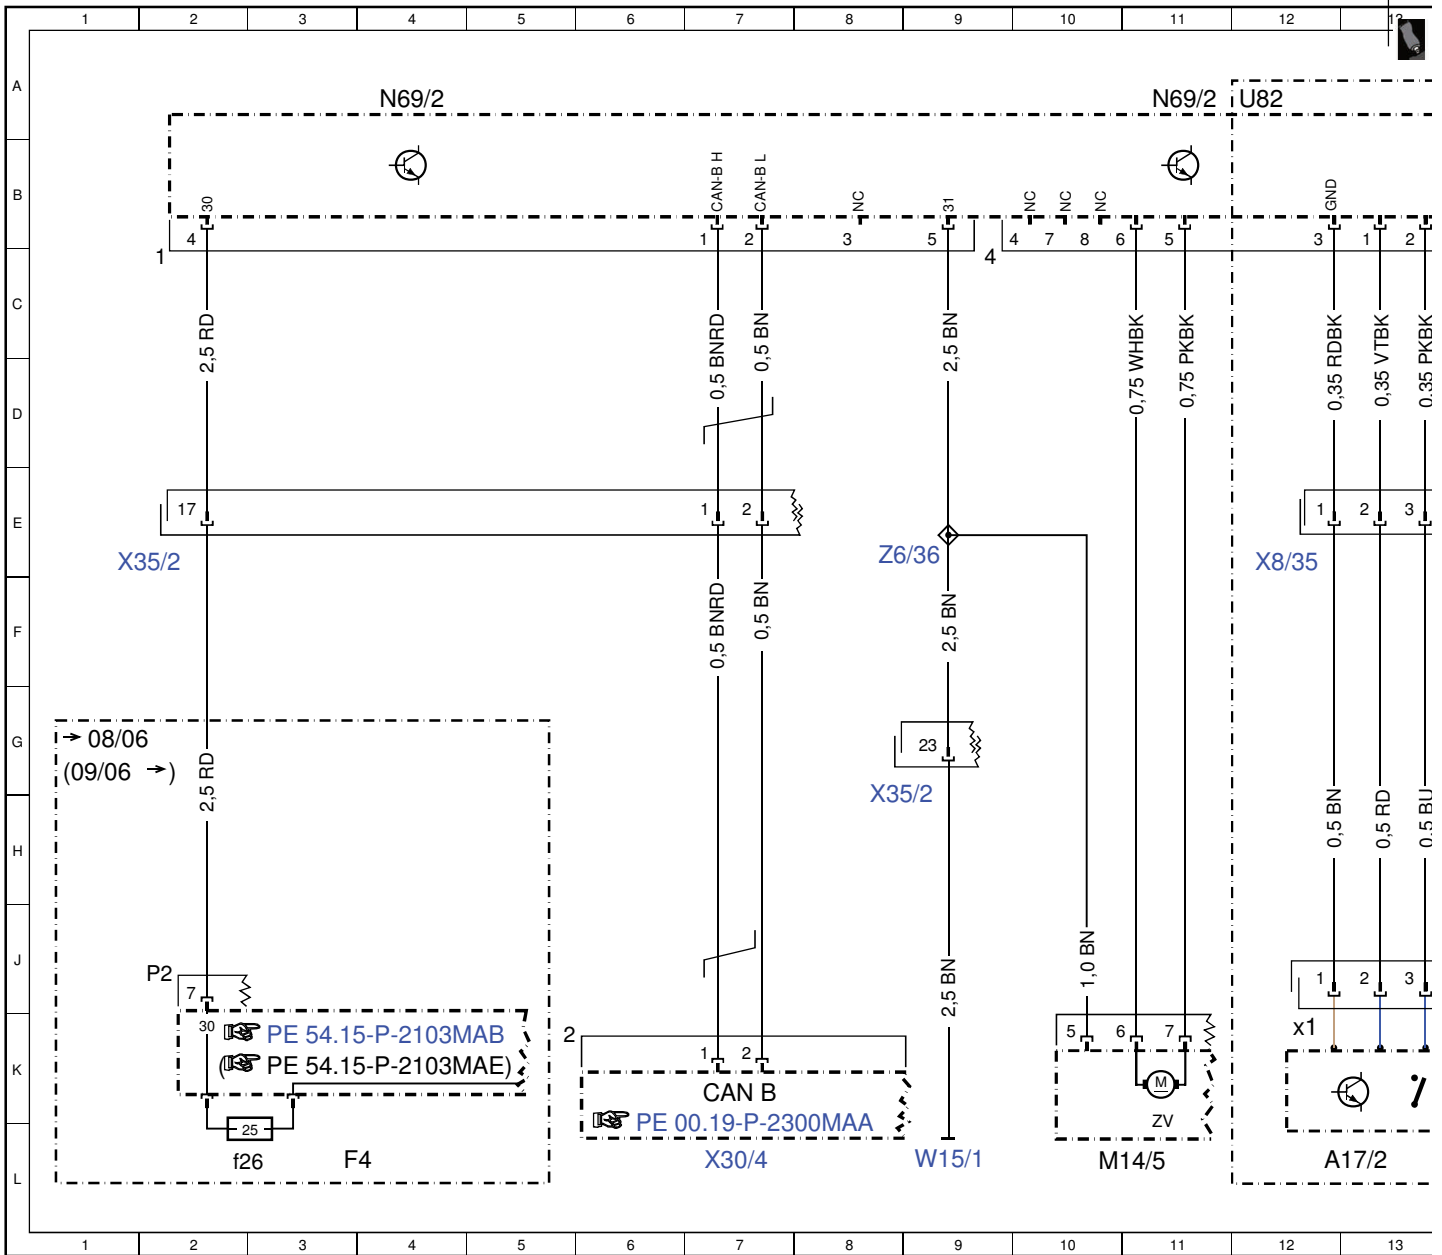

**Dokumentnummer:** pe72. 29-p-2102-97maa  
**Dokumenttitel:** Elektrischer Schaltplan Türsteuergerät (TSG) vorn rechts

<b>Kurzbezeichnung:</b>	<b>Bezeichnung:</b>	<b>Position:</b>
S20/1s15	Schalter Ausstellfenster öffnen	
S20/1s16	Schalter Ausstellfenster schließen	
S20/1s17	Schalter Ausstellfenster	
S20/1s2	Schalter Fensterheber vorn rechts	
S20/1s3	Schalter Fensterheber hinten links	
S20/1s4	Schalter Fensterheber hinten rechts	
S20/1s5	Schalter Kindersicherung Fondseitenscheiben	
S20/1s9	Schalter Außenspiegel Ein- und Ausklappung	
S21/2	Schalter Fensterheber, Beifahrer	28L
S85/6	Schalter ZV-Innenbetätigung rechts	25L
U12	Gültig für Linkslenker	28A
U13	Gültig für Rechtslenker	30A
U13	Gültig für Rechtslenker	54E
U13	Gültig für Rechtslenker	56E
U13	Gültig für Rechtslenker	
U144	Gültig für Spiegelausklappung	46E
U63	Gültig für Sitzverstellung ohne Memory	49E
U656	Gültig für Innenraumlichtpaket	21A
U664	Gültig für automatische Rückwandtür	17A
U71	Gültig für Sitzverstellung mit Memory	52E
U71	Gültig für Sitzverstellung mit Memory	
U76	Gültig für automatische Spiegelabblendung	54F
U82	Gültig für KEYLESS-GO	12A
U910	Gültig für Totwinkel-Assistent	56F
U951	Gültig für Umfeldleuchten	44E
W15/1	Masse Fußraum rechts	9L
X30/4	Steckverbindung Potentialverteiler (CAN) rechts	7L
X35/2	Türtrennstelle vorn rechts	8H
X35/2	Türtrennstelle vorn rechts	2E
X8/35	Steckverbindung Türgriff vorn rechts	12E
Z6/36	Endhülse Masse, Tür vorn rechts	25G
Z6/36	Endhülse Masse, Tür vorn rechts	9E
Z81/11	Endhülse Klemme 58d BF	27G