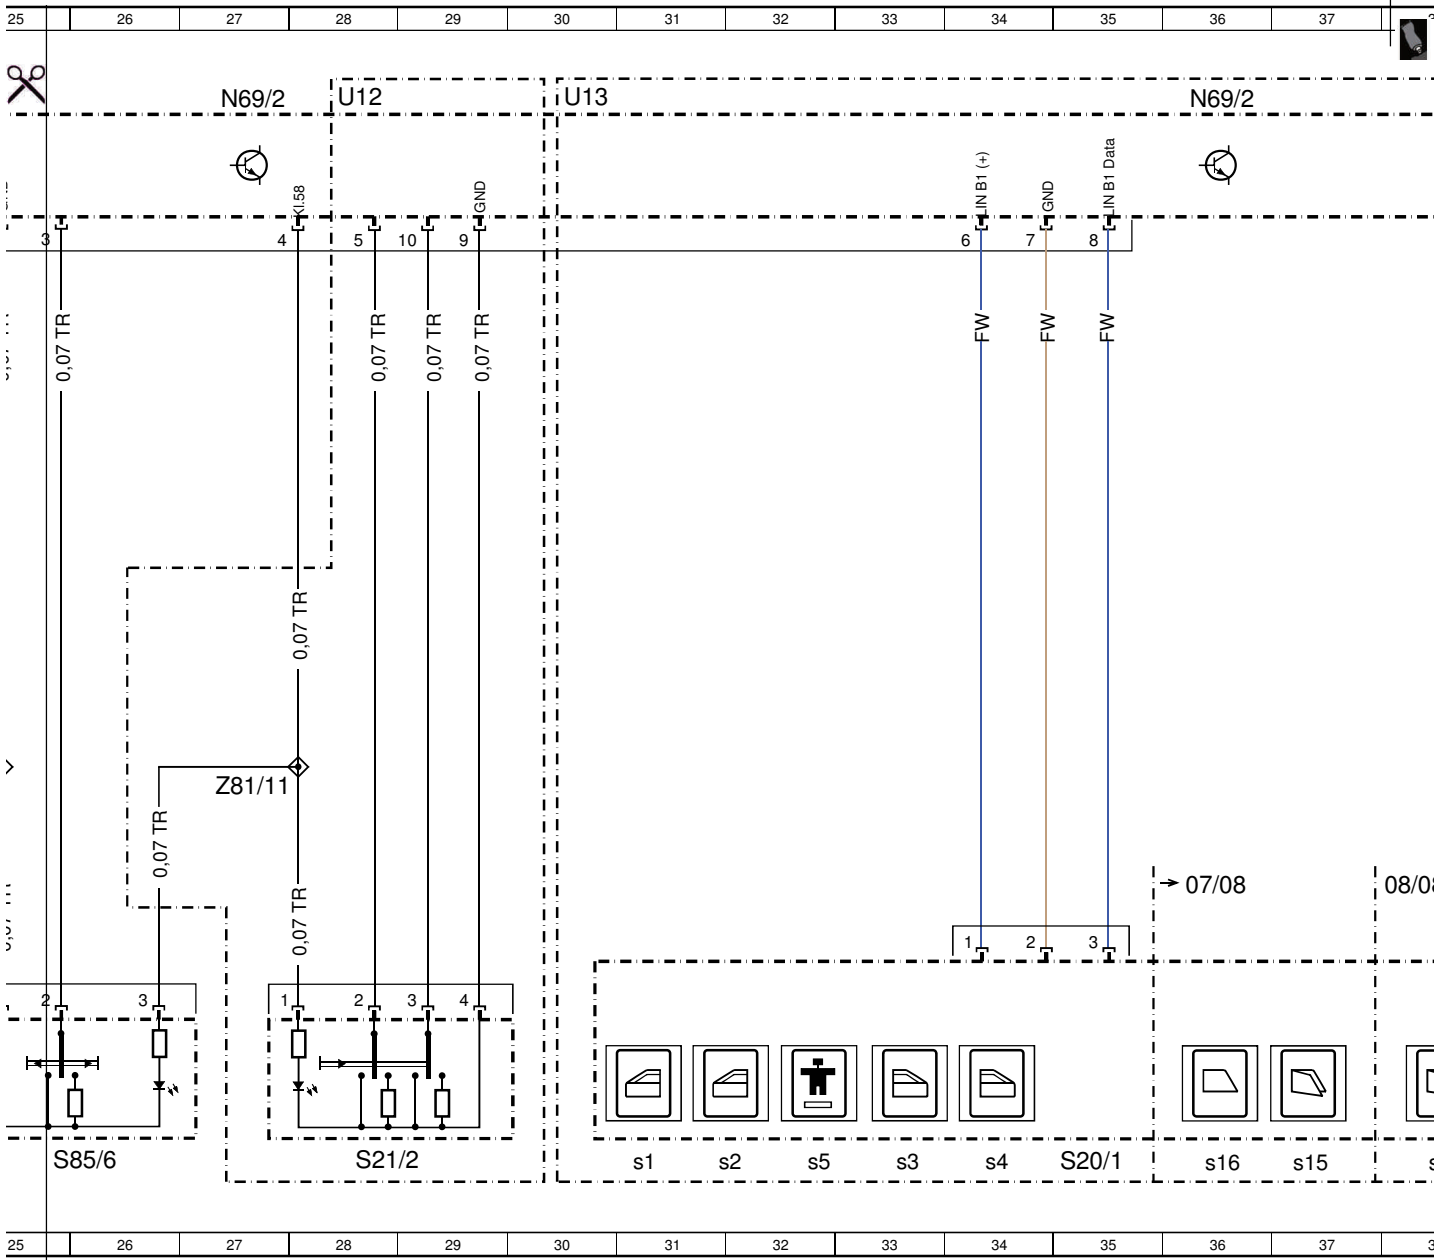

**Dokumentnummer:** pe72. 29-p-2102-97maa  
**Dokumenttitel:** Elektrischer Schaltplan Türsteuergerät (TSG) vorn rechts

<b>Kurzbezeichnung:</b>	<b>Bezeichnung:</b>	<b>Position:</b>
S20/1s15	Schalter Ausstellfenster öffnen	
S20/1s16	Schalter Ausstellfenster schließen	
S20/1s17	Schalter Ausstellfenster	
S20/1s2	Schalter Fensterheber vorn rechts	
S20/1s3	Schalter Fensterheber hinten links	
S20/1s4	Schalter Fensterheber hinten rechts	
S20/1s5	Schalter Kindersicherung Fondseitenscheiben	
S20/1s9	Schalter Außenspiegel Ein- und Ausklappung	
S21/2	Schalter Fensterheber, Beifahrer	28L
S85/6	Schalter ZV-Innenbetätigung rechts	25L
U12	Gültig für Linkslenker	28A
U13	Gültig für Rechtslenker	30A
U13	Gültig für Rechtslenker	54E
U13	Gültig für Rechtslenker	56E
U13	Gültig für Rechtslenker	
U144	Gültig für Spiegelausklappung	46E
U63	Gültig für Sitzverstellung ohne Memory	49E
U656	Gültig für Innenraumlichtpaket	21A
U664	Gültig für automatische Rückwandtür	17A
U71	Gültig für Sitzverstellung mit Memory	52E
U71	Gültig für Sitzverstellung mit Memory	
U76	Gültig für automatische Spiegelabblendung	54F
U82	Gültig für KEYLESS-GO	12A
U910	Gültig für Totwinkel-Assistent	56F
U951	Gültig für Umfeldleuchten	44E
W15/1	Masse Fußraum rechts	9L
X30/4	Steckverbindung Potentialverteiler (CAN) rechts	7L
X35/2	Türtrennstelle vorn rechts	8H
X35/2	Türtrennstelle vorn rechts	2E
X8/35	Steckverbindung Türgriff vorn rechts	12E
Z6/36	Endhülse Masse, Tür vorn rechts	25G
Z6/36	Endhülse Masse, Tür vorn rechts	9E
Z81/11	Endhülse Klemme 58d BF	27G

Hier schneiden

Hier Seite 3 ankleben

Hier schneiden

Hier Seite 4 ankleben

Hier schneiden

Hier Seite 5 ankleben

N69/2

Hier schneiden