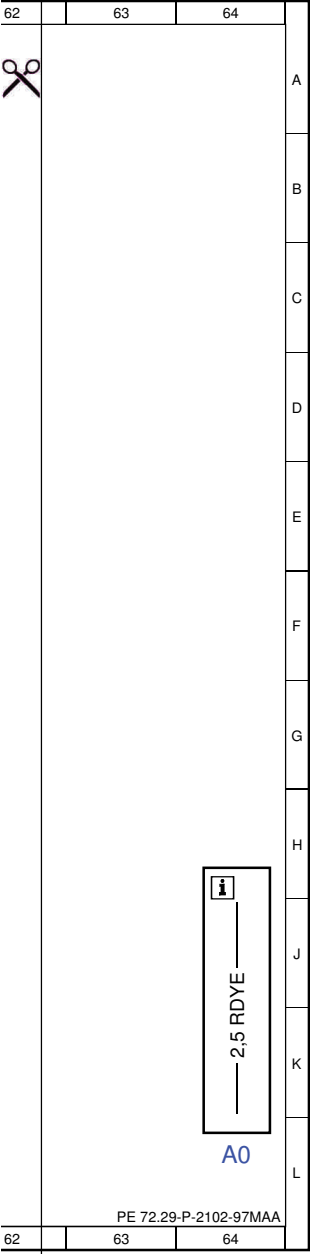

Hier schneiden