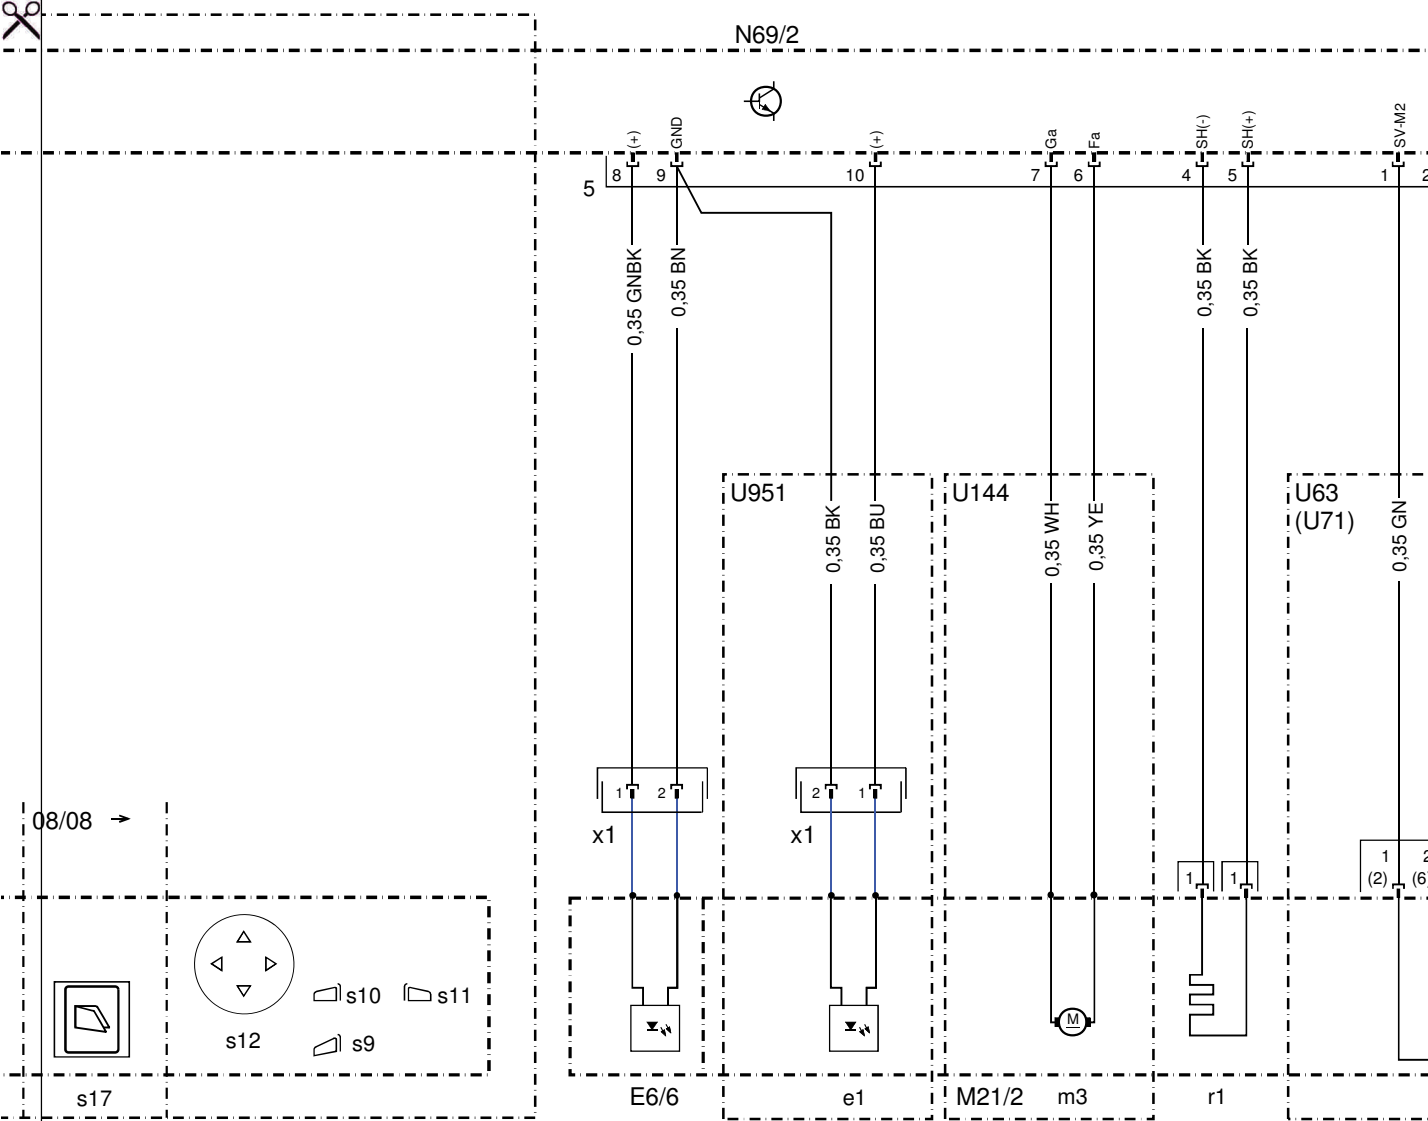

**Dokumentnummer:** pe72. 29-p-2102-97maa  
**Dokumenttitel:** Elektrischer Schaltplan Türsteuergerät (TSG) vorn rechts

<b>Kurzbezeichnung:</b>	<b>Bezeichnung:</b>	<b>Position:</b>
S20/1s15	Schalter Ausstellfenster öffnen	
S20/1s16	Schalter Ausstellfenster schließen	
S20/1s17	Schalter Ausstellfenster	
S20/1s2	Schalter Fensterheber vorn rechts	
S20/1s3	Schalter Fensterheber hinten links	
S20/1s4	Schalter Fensterheber hinten rechts	
S20/1s5	Schalter Kindersicherung Fondseitenscheiben	
S20/1s9	Schalter Außenspiegel Ein- und Ausklappung	
S21/2	Schalter Fensterheber, Beifahrer	28L
S85/6	Schalter ZV-Innenbetätigung rechts	25L
U12	Gültig für Linkslenker	28A
U13	Gültig für Rechtslenker	30A
U13	Gültig für Rechtslenker	54E
U13	Gültig für Rechtslenker	56E
U13	Gültig für Rechtslenker	
U144	Gültig für Spiegelausklappung	46E
U63	Gültig für Sitzverstellung ohne Memory	49E
U656	Gültig für Innenraumlichtpaket	21A
U664	Gültig für automatische Rückwandtür	17A
U71	Gültig für Sitzverstellung mit Memory	52E
U71	Gültig für Sitzverstellung mit Memory	
U76	Gültig für automatische Spiegelabblendung	54F
U82	Gültig für KEYLESS-GO	12A
U910	Gültig für Totwinkel-Assistent	56F
U951	Gültig für Umfeldleuchten	44E
W15/1	Masse Fußraum rechts	9L
X30/4	Steckverbindung Potentialverteiler (CAN) rechts	7L
X35/2	Türtrennstelle vorn rechts	8H
X35/2	Türtrennstelle vorn rechts	2E
X8/35	Steckverbindung Türgriff vorn rechts	12E
Z6/36	Endhülse Masse, Tür vorn rechts	25G
Z6/36	Endhülse Masse, Tür vorn rechts	9E
Z81/11	Endhülse Klemme 58d BF	27G

Hier schneiden

Hier Seite 3 ankleben

Hier schneiden

Hier Seite 4 ankleben

Hier schneiden

Hier Seite 5 ankleben

N69/2

Hier schneiden